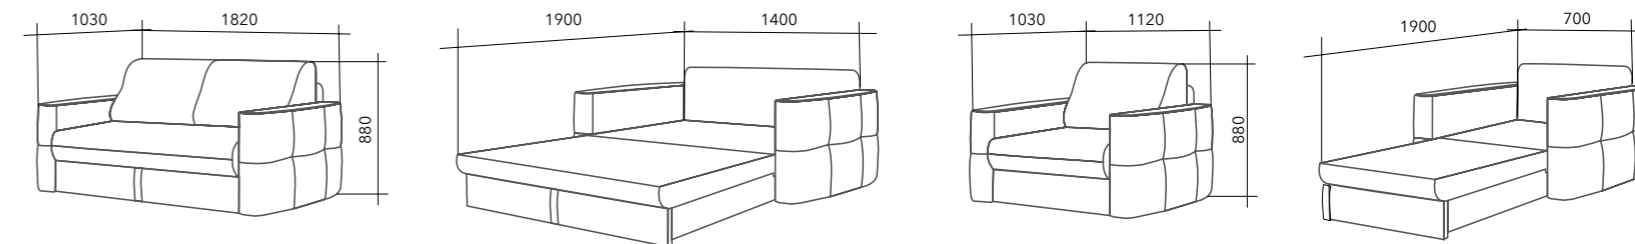

СИТИ

диван, кресло