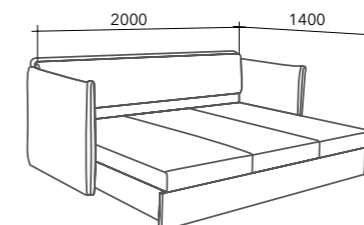

ЭДЕМ

диван

- 1 мебельная ткань
- 2 синтепон
- 3 каркас (фанера, дерево)
- 4 эластичный пенополиуретан EL2842
- 5 пенополиуретан высокоэластичный HR3030
- 6 ламинированная ниша для белья

«Эдем» - стильный, мягкий и уютный диван. Простой и надёжный механизм трансформации превращает внешне небольшой диван в полноценную кровать со спальным местом 1400 x 2000 мм. Сидение дивана представляет собой «пирог», в составе которого несколько слоёв поролона разной степени мягкости и плотности. Мягкая спинка дивана защитит во время сна от соприкосновения со стеной. Под сидением находятся ниши для белья. Подушки трёх размеров со съёмными чехлами, наполненные высокоупругим, гипоаллергенным волокном, помогают удобно устроиться на диване. В передней части подлокотника расположен механизм трансформации, который позволяет менять угол наклона.

«Эдем» можно превратить в настоящий арт-объект, комбинируя ткани на подушках и трансформируя подлокотники по своему желанию.

ЭДЕМ

диван