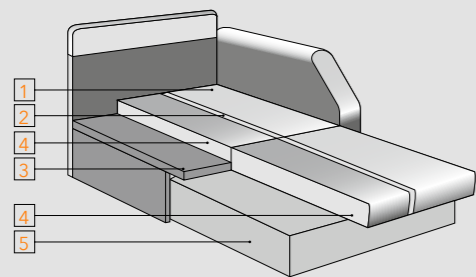

«Эдем» - стильный, мягкий и уютный диван. Простой и надёжный механизм трансформации превращает внешне небольшой диван в полноценную кровать со спальным местом 1400 x 2000 мм. Сидение дивана представляет собой «пирог», в составе которого несколько слоёв поролона разной степени мягкости и плотности. Мягкая спинка дивана защитит во время сна от соприкосновения со стеной. Под сидением находятся ниши для белья. Подушки трёх размеров со съёмными чехлами, наполненные высокоупругим, гипоаллергенным волокном, помогают удобно устроиться на диване. В передней части подлокотника расположен механизм трансформации, который позволяет менять угол наклона.

«Эдем» можно превратить в настоящий арт-объект, комбинируя ткани на подушках и трансформируя подлокотники по своему желанию.

ЭДЕМ

диван

СИТИ ПЛЮС

диван, кресло

- 1 мебельная ткань
- 2 синтепон
- 3 каркас (фанера, дерево)
- 4 эластичный пенополиуретан EL2842
- 5 ламинированная ниша для белья

наполнение подушек
формованный пенополиуретан HR2012

Модельный ряд мебели «Сити плюс» включает в себя диван-кровать двойку и кресло-кровать.

«Сити плюс» - компактный и уютный диван с мягкими подлокотниками и съёмными подушками. Несмотря на небольшой размер, он легко трансформируется в полноценное ровное спальное место. Спинка защищает во время сна от соприкосновения со стеной. Под сидением размещаются ламинированные ниши для белья. Кресло-кровать удобное решение для экономии пространства комнаты и дополнительное спальное место.

Модельный ряд мебели «Сити» включает в себя диван-кровать двойку и кресло-кровать.

Компактный и уютный диван идеально впишется в интерьер современных детских и молодежных комнат. Несмотря на небольшой размер, диван «Сити» легко трансформируется в полноценное ровное спальное место. Спинка защищает во время сна от соприкосновения со стеной. Мягкий подлокотник с эффектными втяжками и декоративной отстрочкой дополнен практичной ламинированной накладкой. Под сидением размещаются ламинированные ниши для белья.