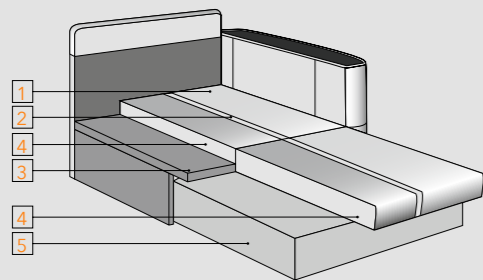

СИТИ ПЛЮС

диван, кресло

СИТИ

диван, кресло

- 1 мебельная ткань
- 2 синтепон
- 3 каркас (фанера, дерево)
- 4 эластичный пенополиуретан EL2842
- 5 ламинированная ниша для белья

наполнение подушек
формованный пенополиуретан HR2012

Модельный ряд мебели «Сити» включает в себя диван-кровать двойку и кресло-кровать.

Компактный и уютный диван идеально впишется в интерьер современных детских и молодежных комнат. Несмотря на небольшой размер, диван «Сити» легко трансформируется в полноценное ровное спальное место. Спинка защищает во время сна от соприкосновения со стеной. Мягкий подлокотник с эффектными втяжками и декоративной отстрочкой дополнен практичной ламинированной накладкой. Под сидением размещаются ламинированные ниши для белья.