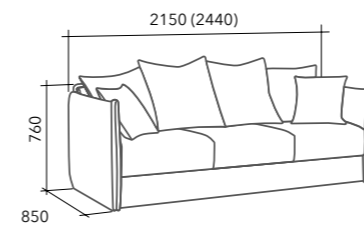

ЭДЕМ

диван

- 1 мебельная ткань
- 2 синтепон
- 3 каркас (фанера, дерево)
- 4 эластичный пенополиуретан EL2842
- 5 пенополиуретан высокоэластичный HR3030
- 6 ламинированная ниша для белья

«Эдем» - стильный, мягкий и уютный диван. Простой и надёжный механизм трансформации превращает внешне небольшой диван в полноценную кровать со спальным местом 1400 x 2000 мм. Сидение дивана представляет собой «пирог», в составе которого несколько слоёв поролона разной степени мягкости и плотности. Мягкая спинка дивана защитит во время сна от соприкосновения со стеной. Под сидением находятся ниши для белья. Подушки трёх размеров со съёмными чехлами, наполненные высокоупругим, гипоаллергенным волокном, помогают удобно устроиться на диване. В передней части подлокотника расположен механизм трансформации, который позволяет менять угол наклона.

«Эдем» можно превратить в настоящий арт-объект, комбинируя ткани на подушках и трансформируя подлокотники по своему желанию.

ЭДЕМ

диван