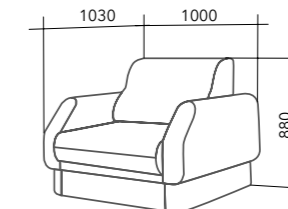

«Эдем» - стильный, мягкий и уютный диван. Простой и надёжный механизм трансформации превращает внешне небольшой диван в полноценную кровать со спальным местом 1400 x 2000 мм. Сидение дивана представляет собой «пирог», в составе которого несколько слоёв поролона разной степени мягкости и плотности. Мягкая спинка дивана защитит во время сна от соприкосновения со стеной. Под сидением находятся ниши для белья. Подушки трёх размеров со съёмными чехлами, наполненные высокоупругим, гипоаллергенным волокном, помогают удобно устроиться на диване. В передней части подлокотника расположен механизм трансформации, который позволяет менять угол наклона.

наполнение подушек
формованный пенополиуретан HR2012

Модельный ряд мебели «Сити плюс» включает в себя диван-кровать двойку и кресло-кровать.

«Сити плюс» - компактный и уютный диван с мягкими подлокотниками и съёмными подушками. Несмотря на небольшой размер, он легко трансформируется в полноценное ровное спальное место. Спинка защищает во время сна от соприкосновения со стеной. Под сидением размещаются ламинированные ниши для белья. Кресло-кровать удобное решение для экономии пространства комнаты и дополнительное спальное место.

СИТИ ПЛЮС

диван, кресло

СИТИ

диван, кресло

- 1 мебельная ткань
- 2 синтепон
- 3 каркас (фанера, дерево)
- 4 эластичный пенополиуретан EL2842
- 5 ламинированная ниша для белья

наполнение подушек
формованный пенополиуретан HR2012

Модельный ряд мебели «Сити» включает в себя диван-кровать двойку и кресло-кровать.

Компактный и уютный диван идеально впишется в интерьер современных детских и молодежных комнат. Несмотря на небольшой размер, диван «Сити» легко трансформируется в полноценное ровное спальное место. Спинка защищает во время сна от соприкосновения со стеной. Мягкий подлокотник с эффектными втяжками и декоративной отстрочкой дополнен практичной ламинированной накладкой. Под сидением размещаются ламинированные ниши для белья.