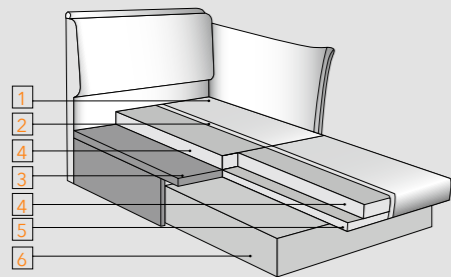

«Эдем» - стильный, мягкий и уютный диван. Простой и надёжный механизм трансформации превращает внешне небольшой диван в полноценную кровать со спальным местом 1400 x 2000 мм. Сидение дивана представляет собой «пирог», в составе которого несколько слоёв поролона разной степени мягкости и плотности. Мягкая спинка дивана защитит во время сна от соприкосновения со стеной. Под сидением находятся ниши для белья. Подушки трёх размеров со съёмными чехлами, наполненные высокоупругим, гипоаллергенным волокном, помогают удобно устроиться на диване. В передней части подлокотника расположен механизм трансформации, который позволяет менять угол наклона.

«Эдем» можно превратить в настоящий арт-объект, комбинируя ткани на подушках и трансформируя подлокотники по своему желанию.

ЭДЕМ

диван

СИТИ ПЛЮС

диван, кресло

- 1 мебельная ткань
- 2 синтепон
- 3 каркас (фанера, дерево)
- 4 эластичный пенополиуретан EL2842
- 5 ламинированная ниша для белья

наполнение подушек
формованный пенополиуретан HR2012

Модельный ряд мебели «Сити плюс» включает в себя диван-кровать двойку и кресло-кровать.

«Сити плюс» - компактный и уютный диван с мягкими подлокотниками и съёмными подушками. Несмотря на небольшой размер, он легко трансформируется в полноценное ровное спальное место. Спинка защищает во время сна от соприкосновения со стеной. Под сидением размещаются ламинированные ниши для белья. Кресло-кровать удобное решение для экономии пространства комнаты и дополнительное спальное место.

Модельный ряд мебели «Сити» включает в себя диван-кровать двойку и кресло-кровать.

Компактный и уютный диван идеально впишется в интерьер современных детских и молодежных комнат. Несмотря на небольшой размер, диван «Сити» легко трансформируется в полноценное ровное спальное место. Спинка защищает во время сна от соприкосновения со стеной. Мягкий подлокотник с эффектными втяжками и декоративной отстрочкой дополнен практичной ламинированной накладкой. Под сидением размещаются ламинированные ниши для белья.