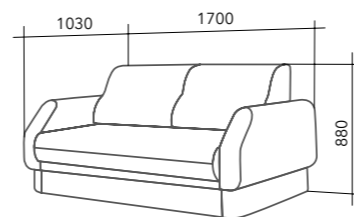

«Эдем» - стильный, мягкий и уютный диван. Простой и надёжный механизм трансформации превращает внешне небольшой диван в полноценную кровать со спальным местом 1400 x 2000 мм. Сидение дивана представляет собой «пирог», в составе которого несколько слоёв поролона разной степени мягкости и плотности. Мягкая спинка дивана защитит во время сна от соприкосновения со стеной. Под сидением находятся ниши для белья. Подушки трёх размеров со съёмными чехлами, наполненные высокоупругим, гипоаллергенным волокном, помогают удобно устроиться на диване. В передней части подлокотника расположен механизм трансформации, который позволяет менять угол наклона.

наполнение подушек
формованный пенополиуретан HR2012

Модельный ряд мебели «Сити плюс» включает в себя диван-кровать двойку и кресло-кровать.

«Сити плюс» - компактный и уютный диван с мягкими подлокотниками и съёмными подушками. Несмотря на небольшой размер, он легко трансформируется в полноценное ровное спальное место. Спинка защищает во время сна от соприкосновения со стеной. Под сидением размещаются ламинированные ниши для белья. Кресло-кровать удобное решение для экономии пространства комнаты и дополнительное спальное место.

СИТИ ПЛЮС

диван, кресло

СИТИ

диван, кресло

- 1 мебельная ткань
- 2 синтепон
- 3 каркас (фанера, дерево)
- 4 эластичный пенополиуретан EL2842
- 5 ламинированная ниша для белья

наполнение подушек
формованный пенополиуретан HR2012

Модельный ряд мебели «Сити» включает в себя диван-кровать двойку и кресло-кровать.

Компактный и уютный диван идеально впишется в интерьер современных детских и молодежных комнат. Несмотря на небольшой размер, диван «Сити» легко трансформируется в полноценное ровное спальное место. Спинка защищает во время сна от соприкосновения со стеной. Мягкий подлокотник с эффектными втяжками и декоративной отстрочкой дополнен практичной ламинированной накладкой. Под сидением размещаются ламинированные ниши для белья.