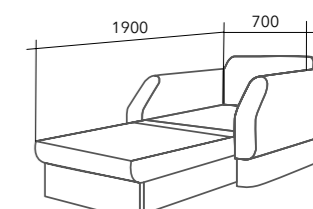

«Эдем» - стильный, мягкий и уютный диван. Простой и надёжный механизм трансформации превращает внешне небольшой диван в полноценную кровать со спальным местом 1400 x 2000 мм. Сидение дивана представляет собой «пирог», в составе которого несколько слоёв поролона разной степени мягкости и плотности. Мягкая спинка дивана защитит во время сна от соприкосновения со стеной. Под сидением находятся ниши для белья. Подушки трёх размеров со съёмными чехлами, наполненные высокоупругим, гипоаллергенным волокном, помогают удобно устроиться на диване. В передней части подлокотника расположен механизм трансформации, который позволяет менять угол наклона.

наполнение подушек
формованный пенополиуретан HR2012

Модельный ряд мебели «Сити плюс» включает в себя диван-кровать двойку и кресло-кровать.

«Сити плюс» - компактный и уютный диван с мягкими подлокотниками и съёмными подушками. Несмотря на небольшой размер, он легко трансформируется в полноценное ровное спальное место. Спинка защищает во время сна от соприкосновения со стеной. Под сидением размещаются ламинированные ниши для белья. Кресло-кровать удобное решение для экономии пространства комнаты и дополнительное спальное место.

СИТИ ПЛЮС

диван, кресло

СИТИ

диван, кресло

- 1 мебельная ткань
- 2 синтепон
- 3 каркас (фанера, дерево)
- 4 эластичный пенополиуретан EL2842
- 5 ламинированная ниша для белья

наполнение подушек
формованный пенополиуретан HR2012

Модельный ряд мебели «Сити» включает в себя диван-кровать двойку и кресло-кровать.

Компактный и уютный диван идеально впишется в интерьер современных детских и молодежных комнат. Несмотря на небольшой размер, диван «Сити» легко трансформируется в полноценное ровное спальное место. Спинка защищает во время сна от соприкосновения со стеной. Мягкий подлокотник с эффектными втяжками и декоративной отстрочкой дополнен практичной ламинированной накладкой. Под сидением размещаются ламинированные ниши для белья.