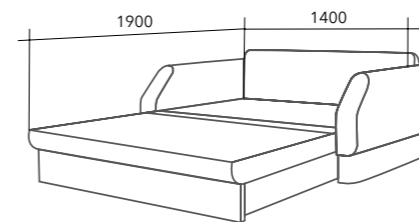

«Эдем» - стильный, мягкий и уютный диван. Простой и надёжный механизм трансформации превращает внешне небольшой диван в полноценную кровать со спальным местом 1400 x 2000 мм. Сидение дивана представляет собой «пирог», в составе которого несколько слоёв поролона разной степени мягкости и плотности. Мягкая спинка дивана защитит во время сна от соприкосновения со стеной. Под сидением находятся ниши для белья. Подушки трёх размеров со съёмными чехлами, наполненные высокоупругим, гипоаллергенным волокном, помогают удобно устроиться на диване. В передней части подлокотника расположен механизм трансформации, который позволяет менять угол наклона.

наполнение подушек
формованный пенополиуретан HR2012

Модельный ряд мебели «Сити плюс» включает в себя диван-кровать двойку и кресло-кровать.

«Сити плюс» - компактный и уютный диван с мягкими подлокотниками и съёмными подушками. Несмотря на небольшой размер, он легко трансформируется в полноценное ровное спальное место. Спинка защищает во время сна от соприкосновения со стеной. Под сидением размещаются ламинированные ниши для белья. Кресло-кровать удобное решение для экономии пространства комнаты и дополнительное спальное место.

СИТИ ПЛЮС

диван, кресло

СИТИ

диван, кресло

- 1 мебельная ткань
- 2 синтепон
- 3 каркас (фанера, дерево)
- 4 эластичный пенополиуретан EL2842
- 5 ламинированная ниша для белья

наполнение подушек
формованный пенополиуретан HR2012

Модельный ряд мебели «Сити» включает в себя диван-кровать двойку и кресло-кровать.

Компактный и уютный диван идеально впишется в интерьер современных детских и молодежных комнат. Несмотря на небольшой размер, диван «Сити» легко трансформируется в полноценное ровное спальное место. Спинка защищает во время сна от соприкосновения со стеной. Мягкий подлокотник с эффектными втяжками и декоративной отстрочкой дополнен практичной ламинированной накладкой. Под сидением размещаются ламинированные ниши для белья.